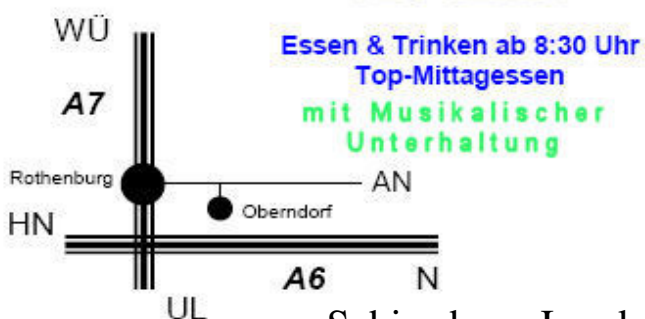

14. int. Schlittenhundewagenrennen

in Oberndorf / Geslau
bei Rothenburg

Reindler
Edel Pils
PRIVATBRAUEREI REINDLER
JOCHSBERG

bosch
PETFOOD CONCEPTS

FESTZELT

31.10. – 01. November 2009

Startzeiten:	von	bis
Samstag:	09:00 Uhr	15:00 Uhr
Kinderrennen:	ab 15:00 Uhr	
Sonntag:	09:00 Uhr	14:30 Uhr